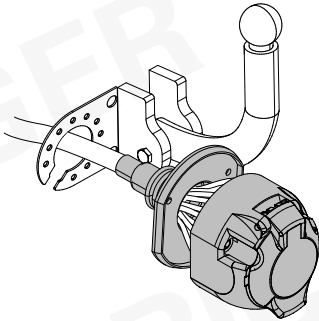

ERICH JAEGER

NISSAN Juke

11/19 >>

747366

Für aktuellste Version scannen
Scan for current version

13-PIN

ISO 11446

- (D) Einbauanleitung
- (GB) Installation instructions
- (F) Consignes de montage
- (NL) Montagehandleiding
- (DK) Montagevejledning
- (N) Monteringsinstruksjon
- (S) Installationsanvisning
- (FIN) Asennusohje
- (I) Istruzioni per il montaggio
- (E) Instrucciones de montaje
- (P) Instruções de montagem
- (GR) Οδηγίες εγκατάστασης
- (CZ) Návod k montáži