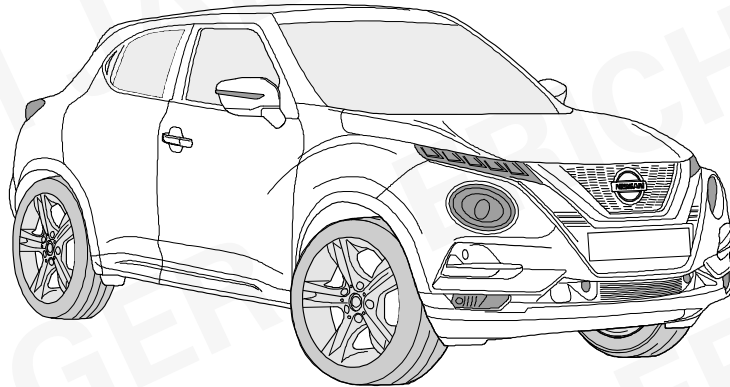

ERICH JAEGER

NISSAN Juke

11/19 >>

747366

Für aktuellste Version scannen
Scan for current version

13-PIN

ISO 11446

- (D) Einbauanleitung
- (GB) Installation instructions
- (F) Consignes de montage
- (NL) Montagehandleiding
- (DK) Montagevejledning
- (N) Monteringsinstruksjon
- (S) Installationsanvisning
- (FIN) Asennusohje
- (I) Istruzioni per il montaggio
- (E) Instrucciones de montaje
- (P) Instruções de montagem
- (GR) Οδηγίες εγκατάστασης
- (CZ) Návod k montáži