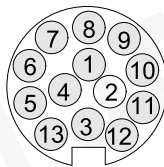

ERICH JAEGER

NISSAN Juke

11/19 >>

747366

Für aktuellste Version scannen
Scan for current version

13-PIN

ISO 11446

- (D) Einbauanleitung
- (GB) Installation instructions
- (F) Consignes de montage
- (NL) Montagehandleiding
- (DK) Montagevejledning
- (N) Monteringsinstruksjon
- (S) Installationsanvisning
- (FIN) Asennusohje
- (I) Istruzioni per il montaggio
- (E) Instrucciones de montaje
- (P) Instruções de montagem
- (GR) Οδηγίες εγκατάστασης
- (CZ) Návod k montáži