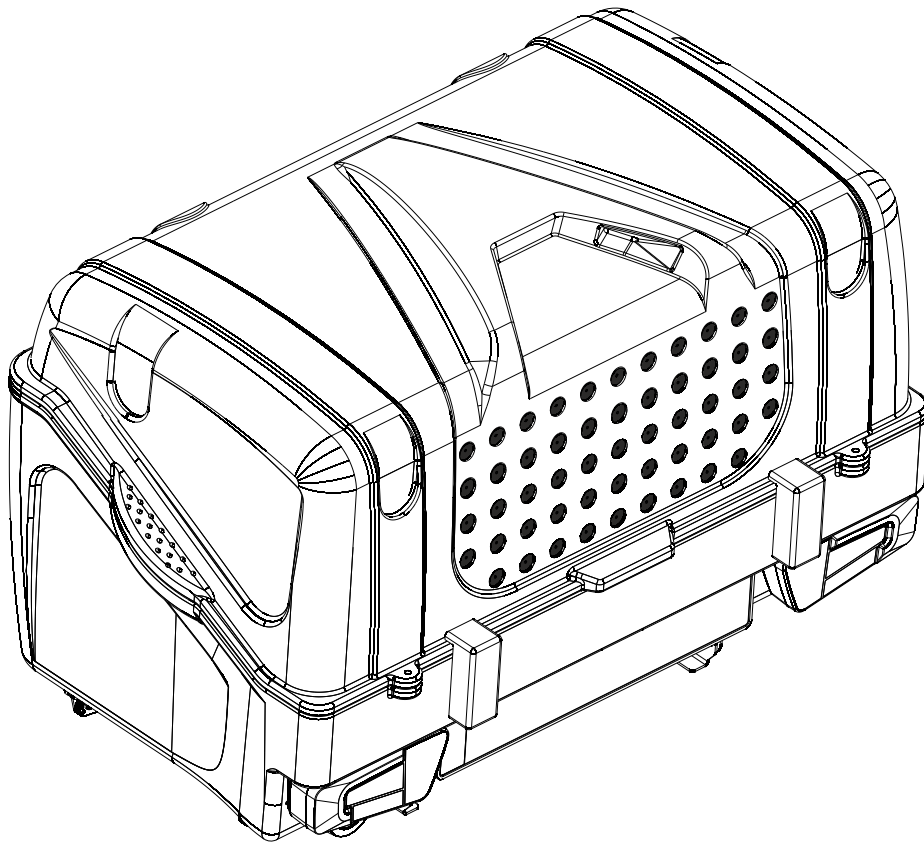

TowBox[®] V1

- ES Portaequipajes
- GB Luggage carrier
- FR Porte-bagages
- DE Gepäckträger
- IT Portabagagli
- PT Porta-bagagens
- RO Suport pentru bagaje

TBD0AAB

TBD000N

EC approval: e13*74/483*2007/15*6064*05