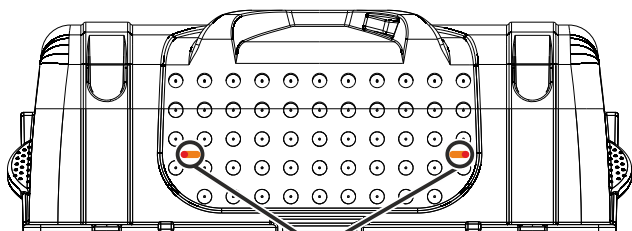

- **ES** Kit de rejilla
- **GB** Ventilation grille
- **FR** Grille de ventilation
- **DE** Gitter
- **IT** Griglia di ventilazione
- **PT** Kit de orifícios
- **RO** Kit grila

Ref. TBDK000

- **B** M6x20mm
- **C** 2x Ø6
- **D** M6
- **E** M6
- **F** Ø6
- **G** M6x20mm

- **ES** Accesorios no icluídos
- **GB** Accessories not included.
- **FR** Accessoires non inclus.
- **DE** Zubehör nicht inbegriffen.
- **IT** Accessori non inclusi.
- **PT** Acessórios não incluídos.
- **RO** Accesoriiile nu sunt incluse.

1

2

3

4

5

6