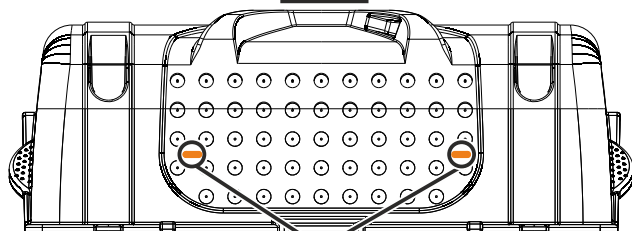

- **ES** Kit de rejilla
- **GB** Ventilation grille
- **FR** Grille de ventilation
- **DE** Gitter
- **IT** Griglia di ventilazione
- **PT** Kit de orifícios
- **RO** Kit grila

Ref. TBDK000

- **B** M6x20mm
- **C** 2x Ø6
- **D** M6
- **E** M6
- **F** Ø6
- **G** M6x20mm

- **ES** Accesorios no icluídos
- **GB** Accessories not included.
- **FR** Accessoires non inclus.
- **DE** Zubehör nicht inbegriffen.
- **IT** Accessori non inclusi.
- **PT** Acessórios não incluídos.
- **RO** Accesoriiile nu sunt incluse.

1

2

3

4

5

6