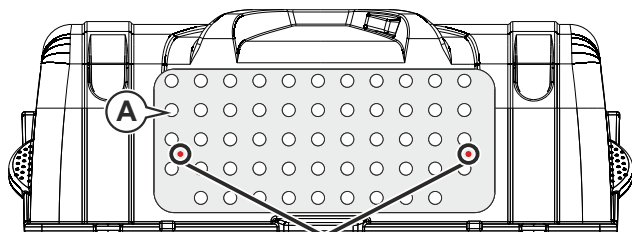

- **ES** Kit de rejilla
- **GB** Ventilation grille
- **FR** Grille de ventilation
- **DE** Gitter
- **IT** Griglia di ventilazione
- **PT** Kit de orifícios
- **RO** Kit grila

Ref. TBDK000

- **B** M6x20mm
- **C** 2x Ø6
- **D** M6
- **E** M6
- **F** Ø6
- **G** M6x20mm

- **ES** Accesorios no icluídos
- **GB** Accessories not included.
- **FR** Accessoires non inclus.
- **DE** Zubehör nicht inbegriffen.
- **IT** Accessori non inclusi.
- **PT** Acessórios não incluídos.
- **RO** Accesoriiile nu sunt incluse.

1

2

3

4

5

6